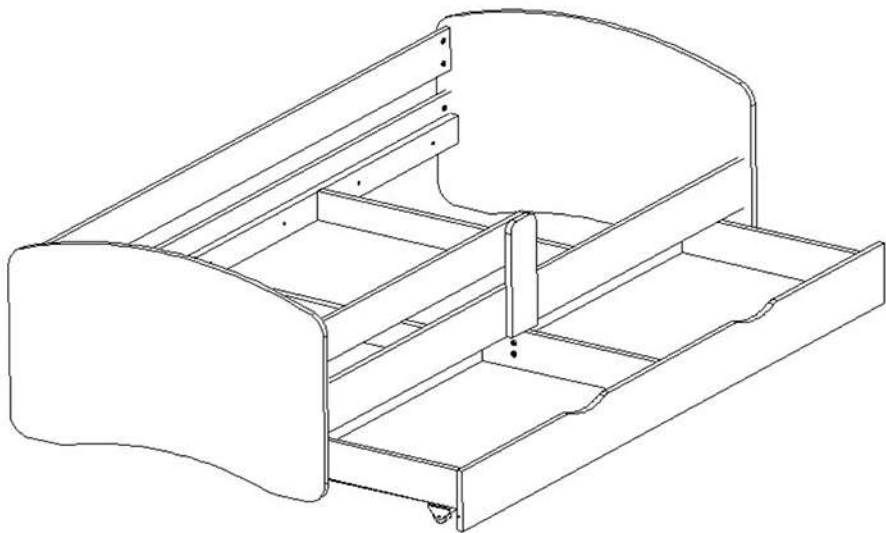

# COCOLINO 160/90

LUNGIME- 1646 mm  
ADÂNCIME- 900 mm  
ÎNĂLȚIME- 610 mm

LUNGIME	LĂȚIME		NUMĂRUL COMPONENTEI	PACHET
900	610	1	1	2/3
900	610	1	2	3/3
1610	120	1	3	
1610	120	1	4	
1610	120	1	5	
802	120	1	6	
322	120	2	7	
1600	170	1	8	
600	160	2	9	2/3
582	110	1	10	
600	110	2	11	
1474	110	1	12	3/3
1600	80	2	13	
760	80	2	14	
752	606	2	15	2/3
PIESE DE SCHIMB				1/3

			 ALB ROZ ALBASTRU VERDE
A - 24	B - 28	C - 28	D1 - 15
 ALB	 M6 x 25	 M6 x 35	
D2 - 22	F - 8	G - 12	J - 10
 K - 4	 D8 L50	 4mm	 N - 4
 3,5 x 20	 3,5 x 16	 3,5 x 35	
S1 - 27	S2 - 22	S3 - 15	

5

6