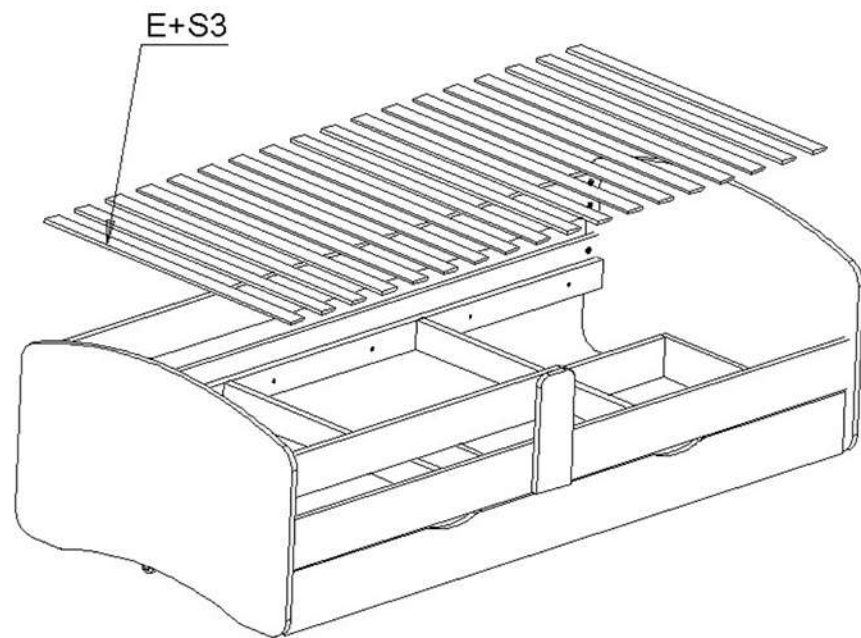

# COCOLINO 160/90

LUNGIME- 1646 mm  
ADÂNCIME- 900 mm  
ÎNĂLȚIME- 610 mm

LUNGIME	LĂȚIME		NUMĂRUL COMPONENTEI	PACHET
900	610	1	1	2/3
900	610	1	2	3/3
1610	120	1	3	
1610	120	1	4	
1610	120	1	5	
802	120	1	6	
322	120	2	7	
1600	170	1	8	
600	160	2	9	2/3
582	110	1	10	
600	110	2	11	
1474	110	1	12	3/3
1600	80	2	13	
760	80	2	14	
752	606	2	15	2/3
PIESE DE SCHIMB				1/3

			 ALB ROZ ALBASTRU VERDE
A - 24	B - 28	C - 28	D1 - 15
 ALB	 M6 x 25	 M6 x 35	
D2 - 22	F - 8	G - 12	J - 10
 K - 4	 D8 L50	 4mm	 N - 4
 3,5 x 20	 3,5 x 16	 3,5 x 35	
S1 - 27	S2 - 22	S3 - 15	

5

6