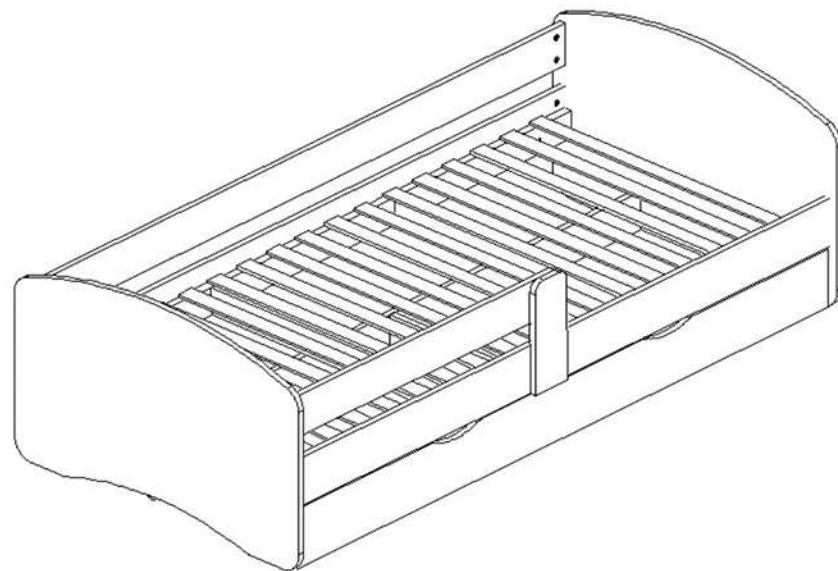

# COCOLINO 160/90

LUNGIME- 1646 mm  
ADÂNCIME- 900 mm  
ÎNĂLȚIME- 610 mm

LUNGIME	LĂȚIME		NUMĂRUL COMPONENTEI	PACHET
900	610	1	1	2/3
900	610	1	2	3/3
1610	120	1	3	
1610	120	1	4	
1610	120	1	5	
802	120	1	6	
322	120	2	7	
1600	170	1	8	
600	160	2	9	2/3
582	110	1	10	
600	110	2	11	
1474	110	1	12	3/3
1600	80	2	13	
760	80	2	14	
752	606	2	15	2/3
PIESE DE SCHIMB				1/3

			 ALB ROZ ALBASTRU VERDE
A - 24	B - 28	C - 28	D1 - 15
 ALB	 M6 x 25	 M6 x 35	
D2 - 22	F - 8	G - 12	J - 10
 K - 4	 D8 L50	 4mm	 N - 4
 3,5 x 20	 3,5 x 16	 3,5 x 35	
S1 - 27	S2 - 22	S3 - 15	

5

6