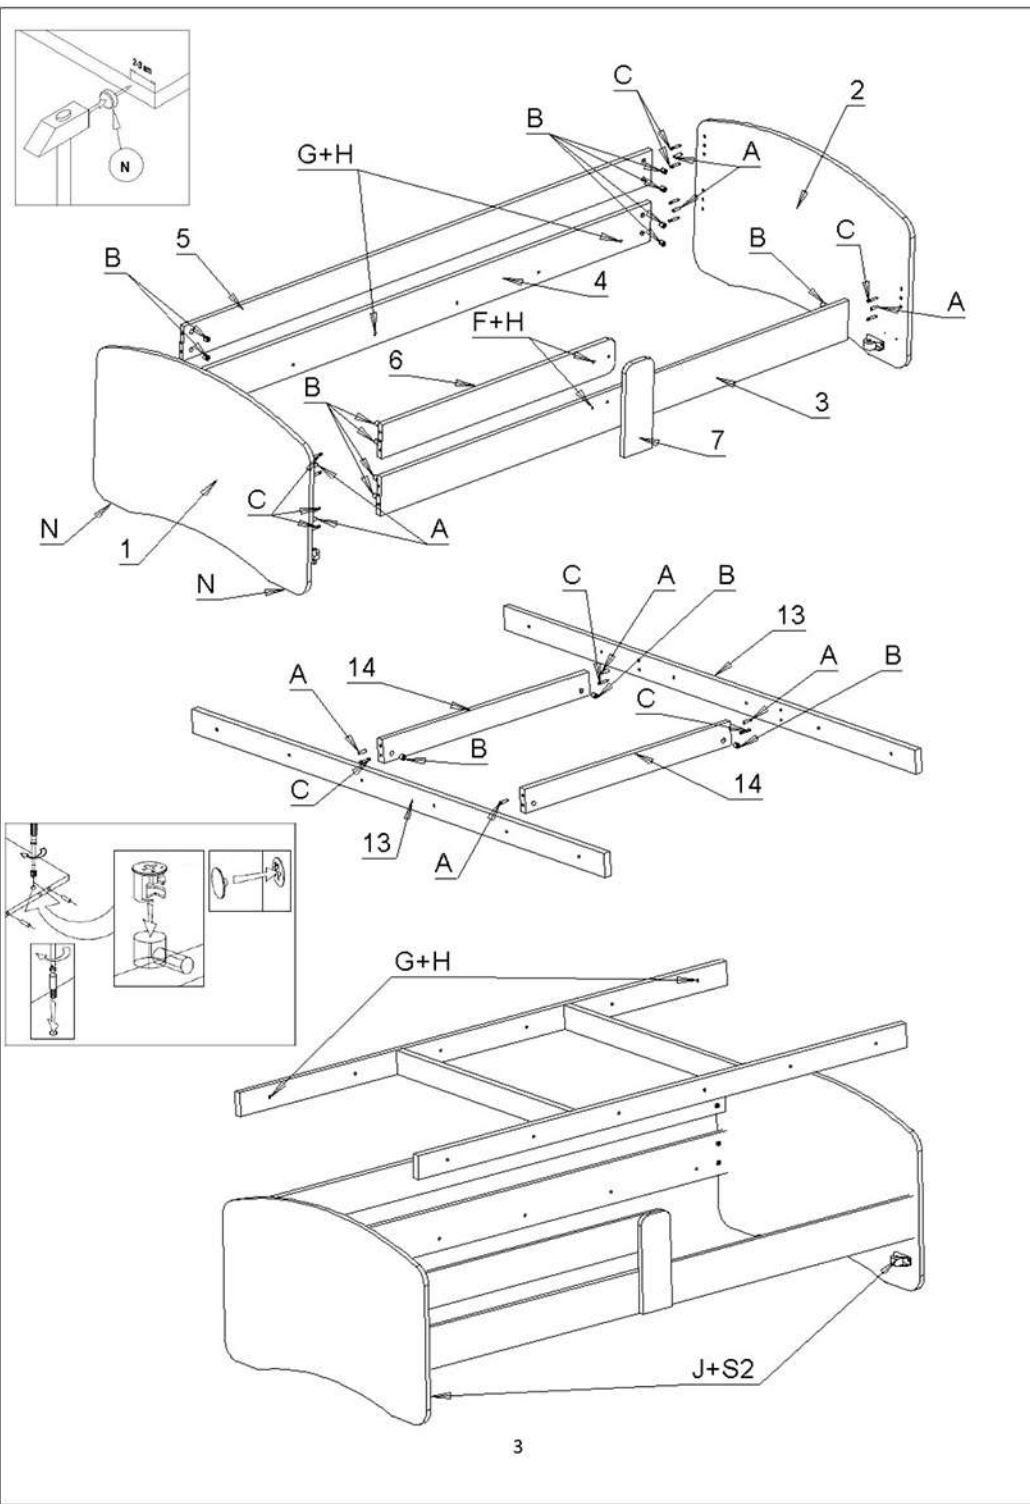

# COCOLINO 160/90

LUNGIME- 1646 mm  
ADÂNCIME- 900 mm  
ÎNĂLȚIME- 610 mm

LUNGIME	LĂȚIME		NUMĂRUL COMPONENTEI	PACHET
900	610	1	1	2/3
900	610	1	2	3/3
1610	120	1	3	
1610	120	1	4	
1610	120	1	5	
802	120	1	6	
322	120	2	7	
1600	170	1	8	
600	160	2	9	2/3
582	110	1	10	
600	110	2	11	
1474	110	1	12	3/3
1600	80	2	13	
760	80	2	14	
752	606	2	15	2/3
PIESE DE SCHIMB				1/3

			 ALB ROZ ALBASTRU VERDE
A - 24	B - 28	C - 28	D1 - 15
 ALB	 M6 x 25	 M6 x 35	
D2 - 22	F - 8	G - 12	J - 10
 K - 4	 D8 L50	 4mm	 N - 4
 3,5 x 20	 3,5 x 16	 3,5 x 35	
S1 - 27	S2 - 22	S3 - 15	

5

6