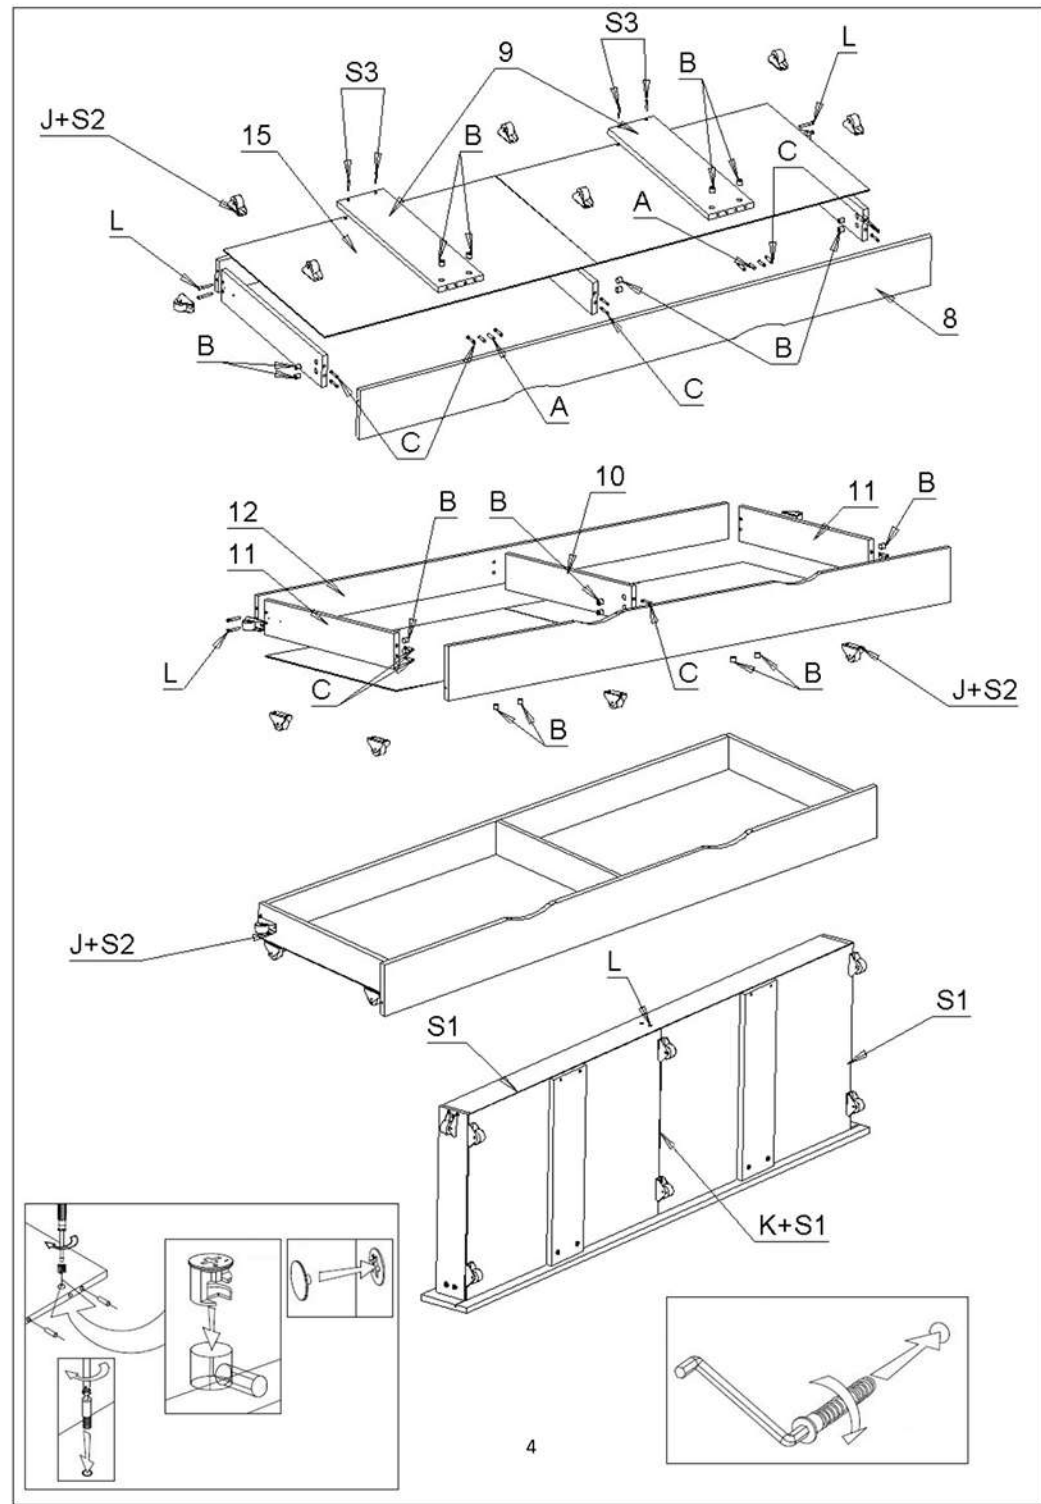

# COCOLINO 160/90

LUNGIME- 1646 mm  
ADÂNCIME- 900 mm  
ÎNĂLȚIME- 610 mm

LUNGIME	LĂȚIME		NUMĂRUL COMPONENTEI	PACHET
900	610	1	1	2/3
900	610	1	2	3/3
1610	120	1	3	
1610	120	1	4	
1610	120	1	5	
802	120	1	6	
322	120	2	7	
1600	170	1	8	
600	160	2	9	2/3
582	110	1	10	
600	110	2	11	
1474	110	1	12	3/3
1600	80	2	13	
760	80	2	14	
752	606	2	15	2/3
PIESE DE SCHIMB				1/3

			 ALB ROZ ALBASTRU VERDE
A - 24	B - 28	C - 28	D1 - 15
 ALB	 M6 x 25	 M6 x 35	
D2 - 22	F - 8	G - 12	J - 10
 K - 4	 D8 L50	 4mm	 N - 4
 3,5 x 20	 3,5 x 16	 3,5 x 35	
S1 - 27	S2 - 22	S3 - 15	

5

6