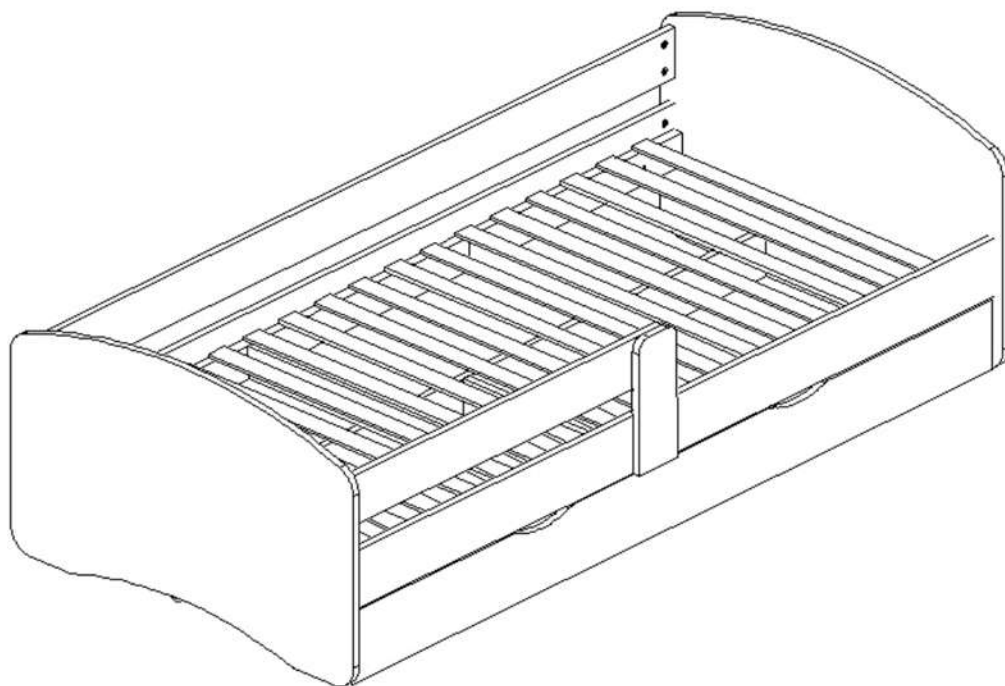

# COCOLINO 160/90

LUNGIME- 1646 mm  
ADÂNCIME- 900 mm  
ÎNĂLȚIME- 610 mm

LUNGIME	LĂȚIME		NUMĂRUL COMPONENTEI	PACHET
900	610	1	1	2/3
900	610	1	2	3/3
1610	120	1	3	
1610	120	1	4	
1610	120	1	5	
802	120	1	6	
322	120	2	7	
1600	170	1	8	
600	160	2	9	2/3
582	110	1	10	
600	110	2	11	
1474	110	1	12	3/3
1600	80	2	13	
760	80	2	14	
752	606	2	15	2/3
PIESE DE SCHIMB				1/3

			 ALB ROZ ALBASTRU VERDE
A - 24	B - 28	C - 28	D1 - 15
 ALB	 M6 x 25	 M6 x 35	
D2 - 22	F - 8	G - 12	J - 10
 K - 4	 D8 L50	 4mm	 N - 4
 3,5 x 20	 3,5 x 16	 3,5 x 35	
S1 - 27	S2 - 22	S3 - 15	

5

6